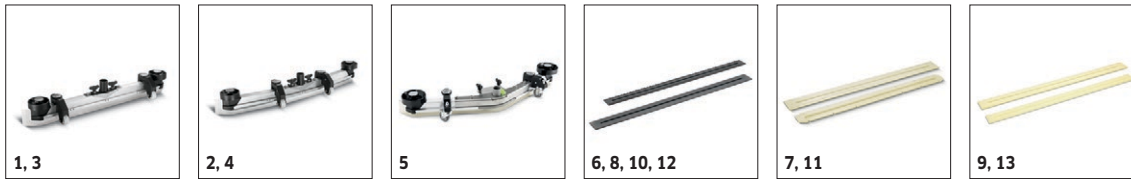

ACCESORIOS PARA B 60 W BP DOSE

2.384-003.0

KÄRCHER

		Ref. de pedido	Longitud	Color	Canti- dad	Precio	Descripción	
Labio trasero de aspiración completo								
Tobera	1	4.777-401.0	850 mm	transparente	1 uni- dades		Recto, con rodillos. Labios de aspiración de poliuretano transparente y resistente al aceite.	☐
	2	4.777-411.0	850 mm	transparente	1 uni- dades		Curvo, con rodillos. Labios de aspiración de poliuretano transparente y resistente al aceite.	☐
Patín trasero de aspiración	3	4.777-402.0	940 mm	transparente	1 uni- dades		Recto, con rodillos. Labios de aspiración de poliuretano transparente y resistente al aceite.	☐
	4	4.777-412.0	940 mm	transparente	1 uni- dades		Curvo, con rodillos. Labios de aspiración de poliuretano transparente y resistente al aceite.	☐
Tobera en V	5	4.777-079.0	900 mm	transparente	1 uni- dades		Tobera en forma de V de 900 mm de longitud con labios de aspiración de poliuretano resistente al desgaste y al aceite con una larga vida útil y apto para todo tipo de suelos. Con nivel de agua para un ajuste preciso.	☐
Labios de aspiración								
Labios de aspiración	6	6.273-207.0	890 mm	transparente	2 piezas		Estándar, acanalado, resistente al aceite.	☐
	7	6.273-229.0	890 mm	transparente	2 piezas		Ranurado, resistente al aceite, de poliuretano, para suelos delicados.	☐
	8	6.273-213.0	890 mm	azul	2 piezas		Acanalado, estándar, de caucho natural.	☐
	9	6.273-290.0	890 mm	transparente	2 piezas		Cerrado, resistente al aceite, para suelos rugosos.	☐
	10	6.273-208.0	960 mm	transparente	2 piezas		Estándar, acanalado, resistente al aceite.	☐
	11	6.273-205.0	960 mm	transparente	2 piezas		Ranurado, resistente a los aceites, para suelos delicados.	☐
	12	6.273-214.0	960 mm	azul	2 piezas		Acanalado, de caucho natural.	☐
Labios de aspiración para tobera en V	13	6.273-291.0	960 mm	transparente	2 piezas		Cerrado, resistente a los aceites, para suelos estructurados.	☐
	14	6.273-023.0	1010 mm	transparente	2 piezas		Kit de labios de aspiración acanalados y desarrollados para tobera en forma de V de 900 mm de largo. Los labios de aspiración están hechos con poliuretano resistente al desgaste y al aceite y son adecuados para todos los suelos.	☐

■ Incluido en el equipo de serie. □ Accesorio opcional.