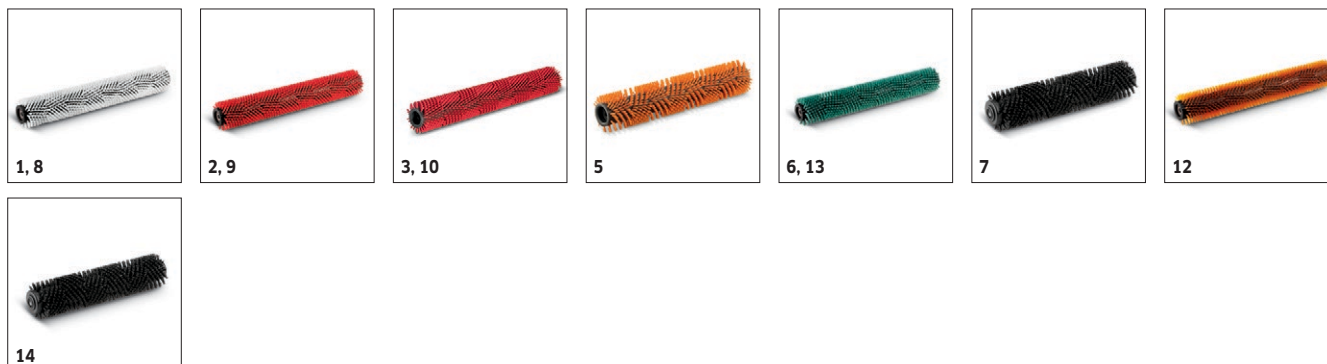

ACCESORIOS PARA B 60 W BP DOSE

2.384-003.0

		Ref. de pedido	Grado de dureza / Tipo de cepillo	Longitud	Color	Cantidad	Precio	Descripción	
Cepillos cilíndricos para BR									
Cepillo cilíndrico	1	6.906-977.0	blando	532 mm	blanco	1 unidades			☐
	2	6.906-934.0	medio	532 mm	rojo	1 unidades			☐
	3	6.907-413.0	medio	532 mm	rojo	1 unidades			☐
	4	4.035-193.0	medio	532 mm	rojo	1 unidades			☐
	5	6.906-978.0	alto-profundo	532 mm	naranja	1 unidades			☐
	6	6.906-979.0	duro	532 mm	verde	1 unidades			☐
	7	6.906-980.0	muy duro	532 mm	negro	1 unidades			☐
	8	6.906-981.0	blando	638 mm	blanco	1 unidades			☐
	9	6.906-935.0	medio	638 mm	rojo	1 unidades			☐
	10	6.907-414.0	medio	638 mm	rojo	1 unidades			☐
	11	4.035-187.0	medio	638 mm	rojo	1 unidades			☐
	12	6.906-982.0	alto-profundo	638 mm	naranja	1 unidades		Semiduro, para limpiar suelos de estructura quebrada y con juntas profundas. Adecuado para R 65.	☐
	13	6.906-983.0	duro	638 mm	verde	1 unidades			☐
	14	6.906-984.0	muy duro	638 mm	negro	1 unidades			☐

■ Incluido en el equipo de serie. □ Accesorio opcional.