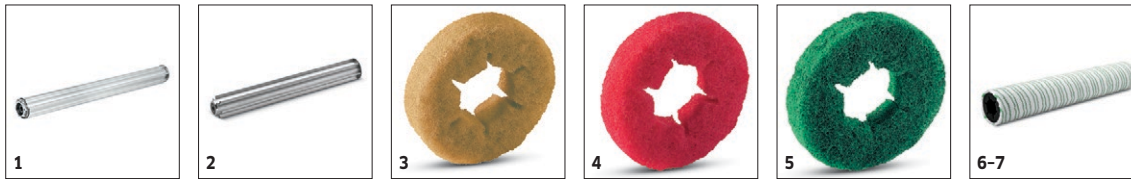

ACCESORIOS PARA B 60 W BP DOSE

2.384-003.0

KÄRCHER

		Ref. de pedido	Grado de dureza / Tipo de cepillo	Longitud	Diámetro	Color	Precio	Descripción	
Eje de accionamiento del cepillo cilíndrico de esponja									
Eje de cepillo cilíndrico de esponja	1	4.762-432.0		532 mm				Eje de cepillo cilíndrico de esponja de aluminio. Para cepillos cilíndricos de esponja o cepillos cilíndricos de microfibra. 532 mm de longitud. Adecuado para el cabezal de cepillos R 55.	☐
	2	4.762-433.0		638 mm				Eje de cepillo cilíndrico de esponja de aluminio. Para cepillos cilíndricos de esponja o cepillos cilíndricos de microfibra. 638 mm de longitud. Adecuado para el cabezal de cepillos R 56.	☐
Cepillos de esponja									
Cepillo cilíndrico de esponja	3	6.369-454.0	blando		105 mm	amarillo		Cepillos cilíndricos de esponja (20 uds.), blandos, amarillos. Para pulir y limpiar suelos no rugosos. Para utilizar junto con el eje del cepillo cilíndrico de esponja correspondiente.	☐
	4	6.369-456.0	medio		105 mm	rojo		Cepillos cilíndricos de esponja (20 uds.), medios, rojos. Para limpiar suelos no rugosos. Para utilizar junto con el eje del cepillo cilíndrico de esponja correspondiente. Se requieren aprox. entre 7 y 7,5 cepillos de esponja por cada 10 cm del eje.	☐
	5	6.369-455.0	duro		105 mm	verde		Cepillos cilíndricos de esponja (20 uds.), duros, verdes. Para eliminar suciedad muy incrustada y para la limpieza a fondo de suelos no rugosos. Para utilizar junto con el eje del cepillo cilíndrico de esponja correspondiente.	☐
Eje de propulsión para cepillos de microfibra									
Cepillo cilíndrico de microfibras	6	4.114-005.0	Microfibra	532 mm	105 mm	verde claro			☐
	7	4.114-006.0	Microfibra	638 mm	105 mm	verde claro			☐

■ Incluido en el equipo de serie. □ Accesorio opcional.