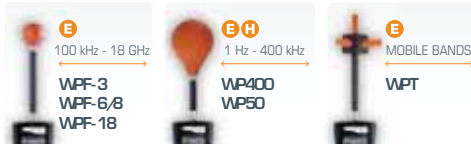

SMP2

Sistema de Medición Portatil de Campo Electromagnético

2x1 2 INSTRUMENTOS EN 1:
Analizador de espectro & Medidor de Banda Ancha

CEM EVALUACIONES/CERTIFICACIÓN

CEM SEGURIDAD LABORAL
(Directiva 2013/35/EU)

Sondas disponibles

GPS integrado
de alto rendimiento

Analizador de espectro (FFT)
(1 Hz - 400 kHz)

Mediciones de banda ancha
(1 Hz - 18 GHz)

Shaped Time Domain (STD)
Comparación en tiempo real con límites

Especificaciones Técnicas

Sondas	Detección y reconocimiento automáticos
Banda ancha	1 Hz - 18 GHz (En función de la sonda)
Analizador de espectro	1 Hz - 400 kHz (FFT)
Shaped Time Domain	1 Hz - 400 kHz (STD en tiempo real para comparar con límites)
Valores de lectura	Campo total (instantáneo, máx., mín., y medio) Componentes de campo [X, Y, Z]
Unidades de campo E.	V/m, kV/m, $\mu\text{W}/\text{cm}^2$, mW/cm^2 , W/m^2 , %
Unidades de campo H.	nT, μT , mT, T, A/m, %
Tiempo de registro	Configurable (de 0.5 s a 6 min)
Tipos de media	Ventana deslizante, media aritmética y media normativa conforme a normas internacionales
Intervalos de media	10 s, 15 s, 30 s, 1 min, 2 min, 5 min, 6 min, 10 min, 15 min, 30 min
Capacidad de memoria	4 GB (mas de 1 millón de registros)
Descarga de datos	Mini-USB y Fibra Óptica
Actualización Firmware	Mini-USB y Fibra Óptica
Alarma	Señal sonora a 2400 Hz (límite ajustable)
Visualizador	Color transmissivo TFT (480 x 272 pix.)
GPS	Integrado u-blox 7 (56 canales independientes)
Batería	Interna recargable Li-ion
Autonomía	> 14 horas
Temperatura	de -10 °C a +50 °C
Tamaño	100 x 215 x 40 mm
Peso	570 g